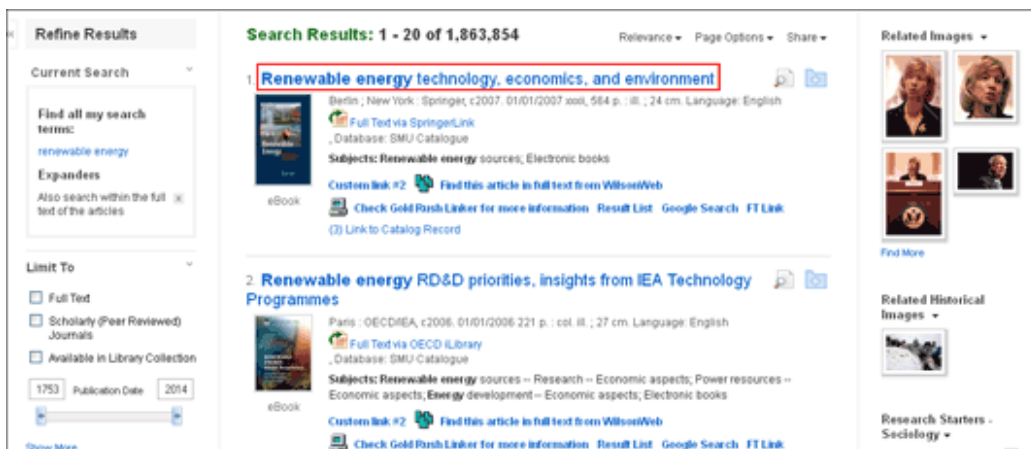

Visualizando os resultados do catálogo

O EBSCO Discovery Service possibilita a visualização de resultados do catálogo da sua biblioteca na página de resultado do EDS. Se configurado, você poderá observar também informações de disponibilidade em tempo real do item no catálogo da biblioteca.

Para visualizar um resultado proveniente do catálogo na página de resultados do EDS:

1. Faça uma busca no EDS.
2. Na página de resultados, clique no título do documento presente no catálogo que você gostaria de obter mais informações.